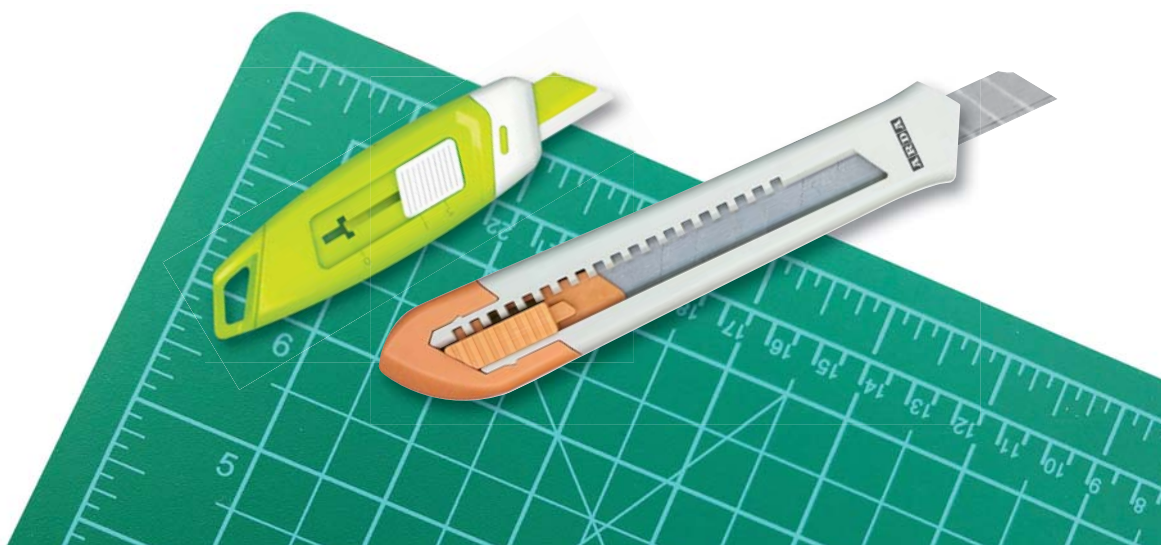

**Mini cutter
CERAMIC**

**LAMA IN CERAMICA
CERAMIC BLADE
LAME DE CÉRAMIQUE**

STRONG

Lama in ceramica per una durata superiore e tagli di migliore qualità. Dispositivo di bloccaggio della lama con 2 posizioni. Blocco di sicurezza per evitare l'uscita accidentale della lama. Magnetico, può essere posizionato su superfici in metallo (es. frigoriferi). Pratico e tascabile.

Ceramic blade for longer durability and better quality cuts. 2-position blade locking device. Safety lock to prevent accidental blade exit. Magnetic, it can be placed on metal surfaces (eg fridges). Practical and pocket-sized.

Lame en céramique pour une plus grande durabilité et des coupes de meilleure qualité. Dispositif de verrouillage de lame à 2 positions. Verrouillage de sécurité pour empêcher la sortie accidentelle de la lame. Magnétique, il peut être placé sur des surfaces métalliques (par exemple des réfrigérateurs). Pratique et format de poche.

Art.	EAN13 art.	Descrizione / Description	INNER pcs	EAN13 inner	MASTER pcs
624BL	8003438022813	in blister	20	8003438022820	240
624	8003438021557	Mini cutter in display da 12 pz (ean display 8003438 021564)	48 (4 display)	8003438021588	192