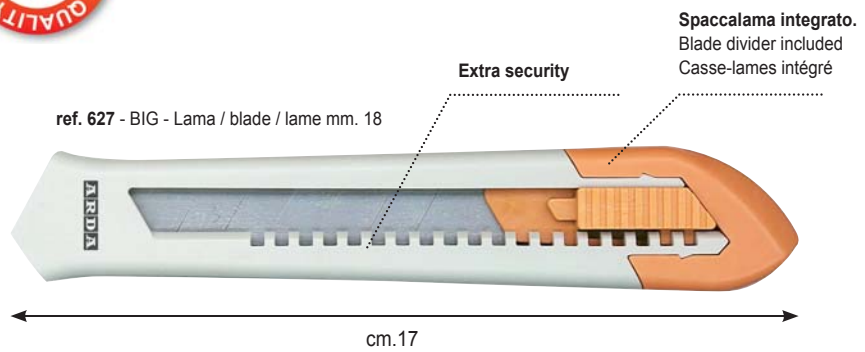

Cutter

Lama / blade / lame
mm. 9 - mm. 18

Interamente in ABS. Meccanismo interno in plastica di alta qualità.

Scorrimento morbido e dispositivo automatico di bloccaggio su tutta la lunghezza. Spaccalama integrato.

Totally in ABS - Inside mechanism made of high quality plastic.

Soft sliding and automatic stop on all length. Blade divider included.

Entièrement en ABS. Mécanisme interne en plastique de haute qualité. Glissement douce et blocage automatique de la lame. Casse-lames intégré.

Ref. 627