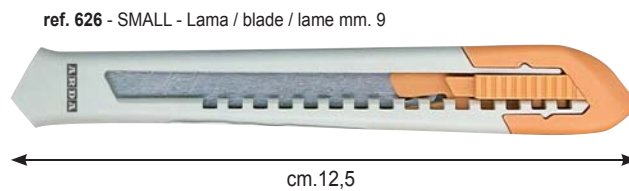

Cutter

Lama / blade / lame
mm. 9 - mm. 18

Interamente in ABS. Meccanismo interno in plastica di alta qualità.

Scorrimento morbido e dispositivo automatico di bloccaggio su tutta la lunghezza. Spaccalama integrato.

Totally in ABS - Inside mechanism made of high quality plastic.

Soft sliding and automatic stop on all length. Blade divider included.

Entièrement en ABS. Mécanisme interne en plastique de haute qualité. Glissement douce et blocage automatique de la lame. Casse-lames intégré.

Ref. 627