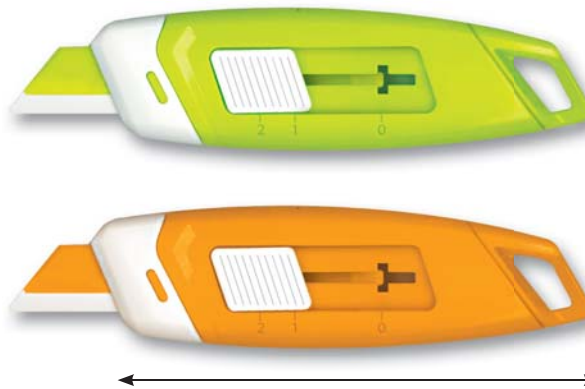

Lama in ceramica per una durata superiore e tagli di migliore qualità. Dispositivo di bloccaggio della lama con 2 posizioni. Blocco di sicurezza per evitare l'uscita accidentale della lama. Magnetico, può essere posizionato su superfici in metallo (es. frigoriferi). Pratico e tascabile.

Ceramic blade for longer durability and better quality cuts. 2-position blade locking device. Safety lock to prevent accidental blade exit. Magnetic, it can be placed on metal surfaces (eg fridges). Practical and pocket-sized.

Lame en céramique pour une plus grande durabilité et des coupes de meilleure qualité. Dispositif de verrouillage de lame à 2 positions. Verrouillage de sécurité pour empêcher la sortie accidentelle de la lame. Magnétique, il peut être placé sur des surfaces métalliques (par exemple des réfrigérateurs). Pratique et format de poche.

ref. 624

cm. 9,5