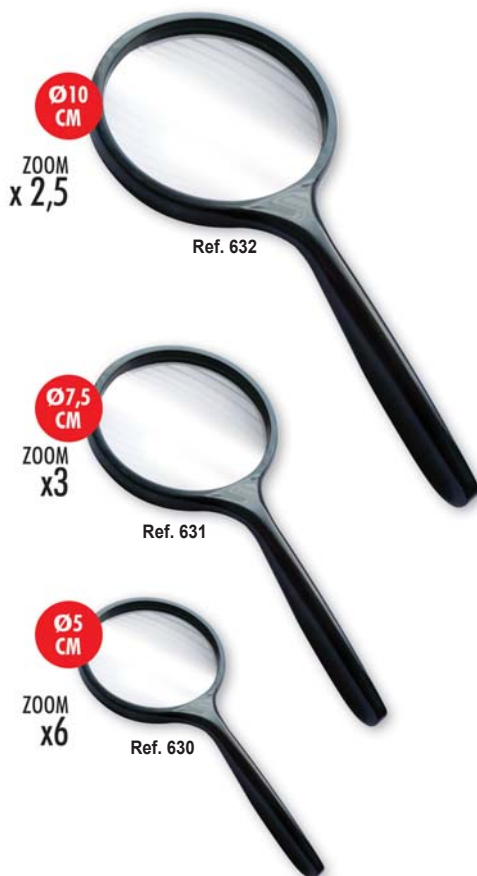

Art.	EAN13 art.	Descrizione / Description	INNER pcs	EAN13 inner	MASTER pcs
630	8003438016447	Ø 50 mm	10	8003438016478	100
631	8003438016454	Ø 75 mm	10	8003438016485	100
632	8003438016461	Ø 100 mm	10	8003438016492	100
634ESP	8003438016911	Display 20 pz/pcs: 10x ref.630 - Ø 50 mm 5x ref.631 - Ø 75 mm 5x ref.632 - Ø 100 mm	1	8003438016911	1